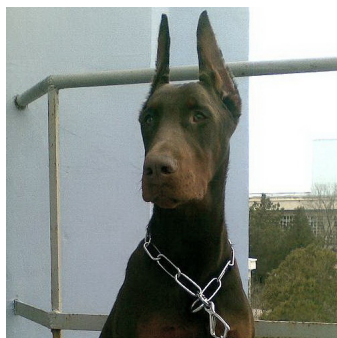

Collier etrangeur chien en inox

Si vous êtes à la recherche d'un collier qui ne noircit pas le pelage du chien, nous voulons attirer votre attention sur l'information suivante. Nous vendons des colliers métalliques Herm Sprenger et ForDogTrainers depuis plus de dix ans et, selon les commentaires de nos clients, nous pouvons affirmer que, d'habitude, les colliers en curogan, en acier inoxydable et en laiton ne colorent pas le pelage canin, mais le poil de certains chiens est plus sensible au contact avec le métal, donc même ces colliers peuvent y laisser des traces.

Acier inoxydable, par rapport à l'acier, a beaucoup d'avantages, surtout, en ce qui concerne les qualités d'aspect: n'étant pas sensible à la corrosion, les articles en inox ne se dégradent pas en rouille. De plus, beaucoup de chiens sont en contact avec de l'eau (surtout les chiens de chasse et de police) et ils ont besoin de colliers qui après avoir contacté à l'eau ne perdent pas leur couleur. Colliers en acier inoxydable sont plus robustes et pratiques, ils supportent une grande charge et vous assurent un contrôle optimal sur votre chien. Tous les colliers Sprenger en inox sont marqués par des plaques métalliques avec une marque de qualité HS Sprenger.

Veillez consulter [le tableau de correspondances](#) recommandées par Herm Sprenger entre le diamètre du fil de nos colliers en chaîne et la race du chien. Ce tableau pratique vous aidera à choisir dans notre large assortiment le modèle de collier etrangeur le plus approprié à la taille de votre compagnon fidèle.

Avis clients

Il n'y a pas encore de commentaire sur ce produit.